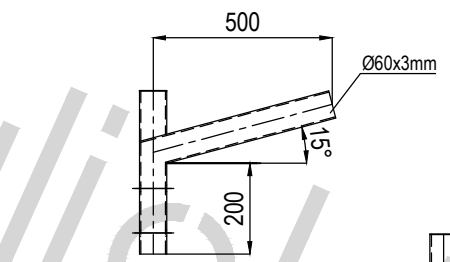

**SINGLE ARM DETAIL**

**DOUBLE ARM TOP VIEW**

**DOUBLE ARM TOP VIEW**

**DOUBLE ARM DETAILS (60°)**

**DOUBLE ARM DETAILS (90°)**

PROJECT NAME		0,5m SINGLE & DOUBLE ARMS DETAILS		
 <small>Sarıy Mah. Fatih Sultan Mehmet Blv. No:365 Kazan - Ankara / TÜRKİYE Tel : (0 312) 815 46 67 (pbx) Fax : (0 312) 815 54 84 e-mail : pazariama@isinaydinlatma.com.tr web : www.isinaydinlatma.com.tr</small>	DRAWN BY	CONTROL	APPROVE	
	DATE	DRAWING NO	REVISION	SCALE
	TKLF-020-039-F	00	NTS	
		ETEM M.YILMAZ	ZAFER KORKMAZ	