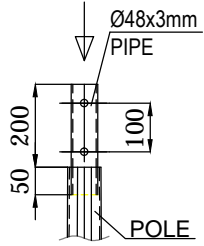

**SINGLE ARM DETAIL**

**DOUBLE ARM TOP VIEW**

**DOUBLE ARM TOP VIEW**

**DOUBLE ARM DETAILS (60°)**

**DOUBLE ARM DETAILS (90°)**

PROJECT NAME		0,5m SINGLE & DOUBLE ARMS DETAILS		
 <small>Sarıy Mah. Fatih Sultan Mehmet Blv. No:365 Kazan - Ankara / TÜRKİYE Tel : (0 312) 815 46 67 (pbx) Fax : (0 312) 815 54 84 e-mail : pazariama@isinaydinlatma.com.tr web : www.isinaydinlatma.com.tr</small>	DRAWN BY	CONTROL	APPROVE	
	DATE	DRAWING NO	REVISION	SCALE
	TKLF-020-039-F	00	NTS	
		ETEM M.YILMAZ	ZAFER KORKMAZ	