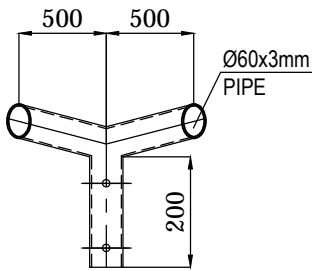

**SINGLE ARM DETAIL**

**DOUBLE ARM TOP VIEW**

**DOUBLE ARM TOP VIEW**

**DOUBLE ARM DETAILS (60°)**

**DOUBLE ARM DETAILS (90°)**

PROJECT NAME		0,5m SINGLE & DOUBLE ARMS DETAILS		
 <small>Sarıy Mah. Fatih Sultan Mehmet Blv. No:365 Kazan - Ankara / TÜRKİYE Tel : (0 312) 815 46 67 (pbx) Fax : (0 312) 815 54 84 e-mail : pazariama@isinaydinlatma.com.tr web : www.isinaydinlatma.com.tr</small>	DRAWN BY	CONTROL	APPROVE	
	DATE	DRAWING NO	REVISION	SCALE
	TKLF-020-039-F	00	NTS	
		ETEM M.YILMAZ	ZAFER KORKMAZ	