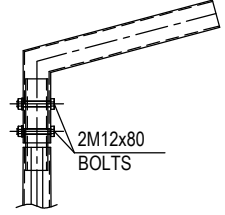

**SINGLE ARM DETAIL**

**DOUBLE ARM TOP VIEW**

**DOUBLE ARM TOP VIEW**

**DOUBLE ARM DETAILS (60°)**

**DOUBLE ARM DETAILS (90°)**

PROJECT NAME		0,5m SINGLE & DOUBLE ARMS DETAILS		
 <small>Sarıy Mah. Fatih Sultan Mehmet Blv. No:365 Kazan - Ankara / TÜRKİYE Tel : (0 312) 815 46 67 (pbx) Fax : (0 312) 815 54 84 e-mail : pazariama@isinaydinlatma.com.tr web : www.isinaydinlatma.com.tr</small>	DRAWN BY	CONTROL	APPROVE	
	DATE	DRAWING NO	REVISION	SCALE
	TKLF-020-039-F	00	NTS	
		ETEM M.YILMAZ	ZAFER KORKMAZ	