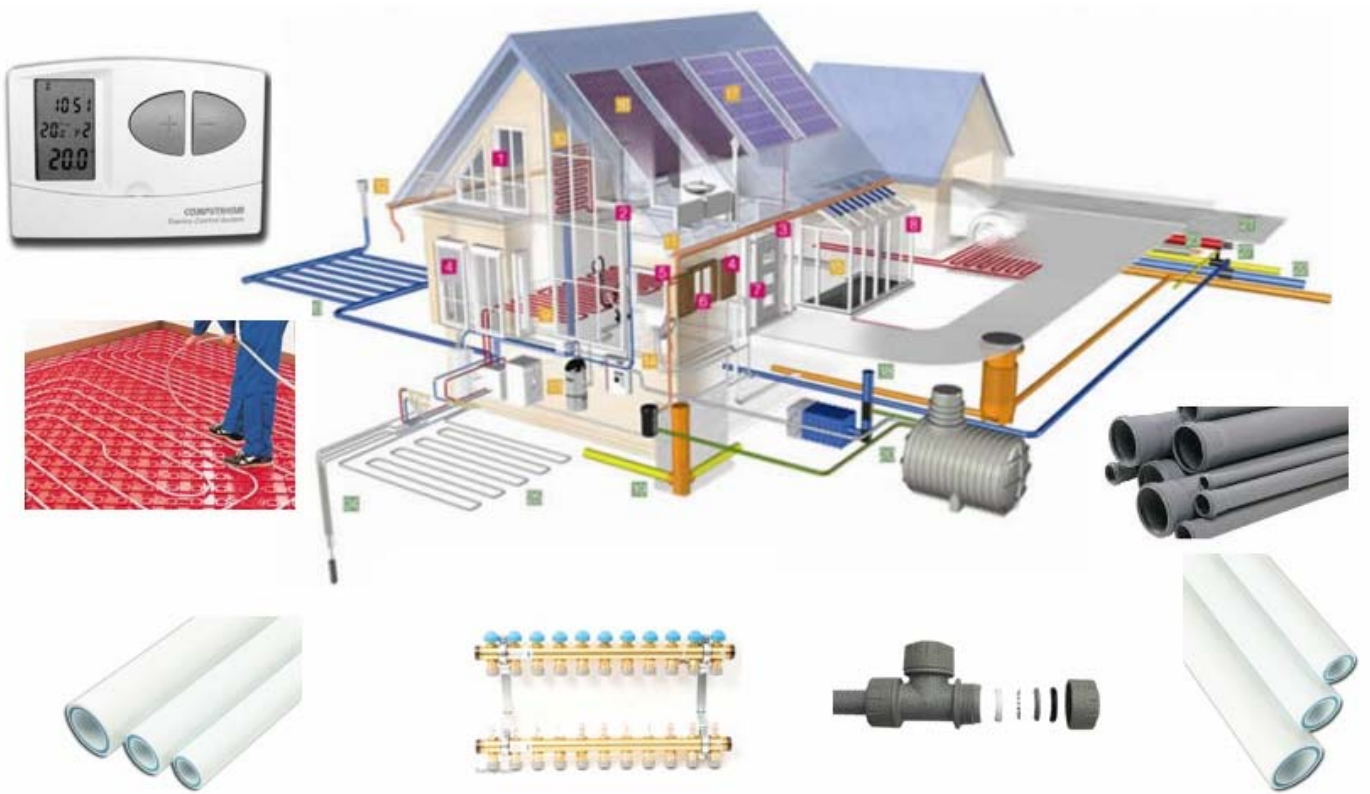

1. INSTALATII ELECTRICE

- **CABLURI BRANSAMENT:** CYABY; ACYABY; CYY-F
- **TABLOURI GENERALE DE COMANDA:** oferta se face personalizat, in functie de schema electrica detaliata a fiecarui proiect;
- **PRIZE DE PAMANT:** tarusi impamantare tip stea, platbanda, cutii eclise, bare egalizare potential;
- **PARATRAZNET:** sistem clasic tip cutie Faraday de la OBO Betterman sau sistem cu tija captatoare cu amorsare;
- **TRASEE CABLURI SI CONDUCTORI:** teava tip IPEY/tub Bergman, copex ignifug, copex metalic, doze interior si exterior, canale cabluri din PVC, jgheaburi metalice perforate;
- **CONDUCTORI SI CABLURI:** FY; MYF; cordoane massive sau litate CYY sau MYYM;
- **PROTECTIE CIRCUITE ELECTRICE:** tablouri de interior; sigurante/disjunctoare Legrand, Moeller; diferentiale;
- **CORPURI ILUMINAT PENTRU RETAIL SI INDUSTRIAL:** plafoniera 4x18W cu dubla parabola pentru tavane casetate, spoturi, corpuri si accesorii de scafe, oale din aluminiu sau policarbonat, corpuri pentru iluminat stradal, proiectoare, senzori prezenta sau senzori crepusculari (pentru economie de energie); corpuri cu grad mare de rezistenta la umiditate IP65; corpuri de EXIT;
- **APARATAJ CLASSIC SI MODULAR:** Legrand, bTicino, Gewiss, Visage, Relee Medias (variante pentru montaj ingropat si montaj aparent).

3.INSTALATII TERMICE SI SANITARE

- **POLYPLUMB PRODUS DE POLYPIPE IN MAREA BRITANIE:** instalatii apa rece, apa calda, incalzire clasica, incalzire in pardoseala. Material constructiv din polibutena cu bariera pentru oxygen si fittinguri cu mufare rapida; 360 grade de libertate pentru fittingul montat; proba de presiune la 18 bar.
- **PPR PRODUS DE PROTHERM IN ROMANIA:** PPR si PPR cu compozit
- **DISTRIBUITOARE PRODUSE DE TIEMME SYSTEMS IN ITALIA:** bare colectoare, robineti, fittinguri alama, pex, cutii de distributie.