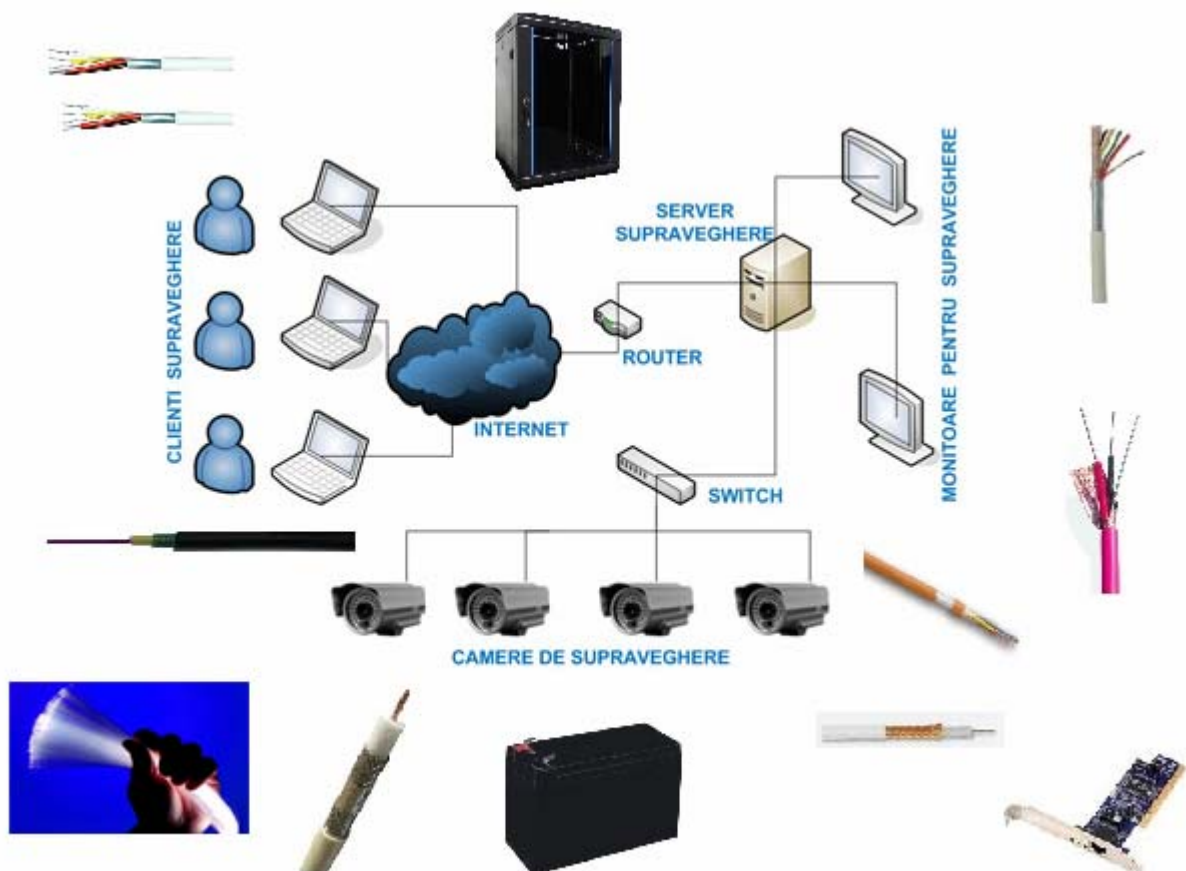

1. INSTALATII ELECTRICE

- **CABLURI BRANSAMENT:** CYABY; ACYABY; CYY-F
- **TABLOURI GENERALE DE COMANDA:** oferta se face personalizat, in functie de schema electrica detaliata a fiecarui proiect;
- **PRIZE DE PAMANT:** tarusi impamantare tip stea, platbanda, cutii eclise, bare egalizare potential;
- **PARATRAZNET:** sistem clasic tip cutie Faraday de la OBO Betterman sau sistem cu tija captatoare cu amorsare;
- **TRASEE CABLURI SI CONDUCTORI:** teava tip IPEY/tub Bergman, copex ignifug, copex metalic, doze interior si exterior, canale cabluri din PVC, jgheaburi metalice perforate;
- **CONDUCTORI SI CABLURI:** FY; MYF; cordoane massive sau litate CYY sau MYYM;
- **PROTECTIE CIRCUITE ELECTRICE:** tablouri de interior; sigurante/disjunctoare Legrand, Moeller; diferentiale;
- **CORPURI ILUMINAT PENTRU RETAIL SI INDUSTRIAL:** plafoniera 4x18W cu dubla parabola pentru tavane casetate, spoturi, corpuri si accesorii de scafe, oale din aluminiu sau policarbonat, corpuri pentru iluminat stradal, proiectoare, senzori prezenta sau senzori crepusculari (pentru economie de energie); corpuri cu grad mare de rezistenta la umiditate IP65; corpuri de EXIT;
- **APARATAJ CLASSIC SI MODULAR:** Legrand, bTicino, Gewiss, Visage, Relee Medias (variante pentru montaj ingropat si montaj aparent).

3.INSTALATII TERMICE SI SANITARE

- **POLYPLUMB PRODUS DE POLYPIPE IN MAREA BRITANIE:** instalatii apa rece, apa calda, incalzire clasica, incalzire in pardoseala. Material constructiv din polibutena cu bariera pentru oxygen si fittinguri cu mufare rapida; 360 grade de libertate pentru fittingul montat; proba de presiune la 18 bar.
- **PPR PRODUS DE PROTHERM IN ROMANIA:** PPR si PPR cu compozit
- **DISTRIBUITOARE PRODUSE DE TIEMME SYSTEMS IN ITALIA:** bare colectoare, robineti, fittinguri alama, pex, cutii de distributie.